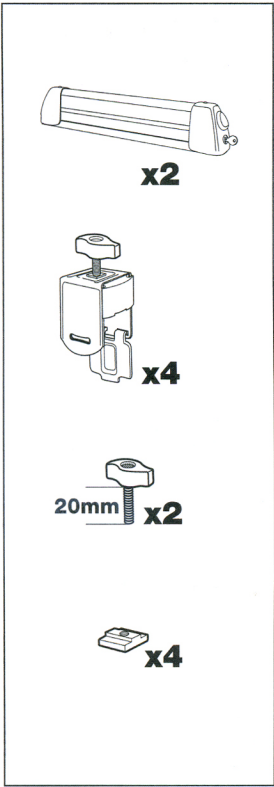

한국어 장착 지침

日本語 取扱(取付)説明書

中文 安装说明

**725**  
725000

**726**  
726000

**727**  
727000

**728**  
728000

**740**  
740000

**741**  
741000

**1.**

**2.**

**3.**

**1.**

**2.**

**740000**  
**741000**

**2,1 kg**

**725000**  
**726000**

**2,4 kg**

**727000**  
**728000**

**3,3 kg**

**THULE** **544**

**ONE** **596**

**KEY** **588**

**SYSTEM**